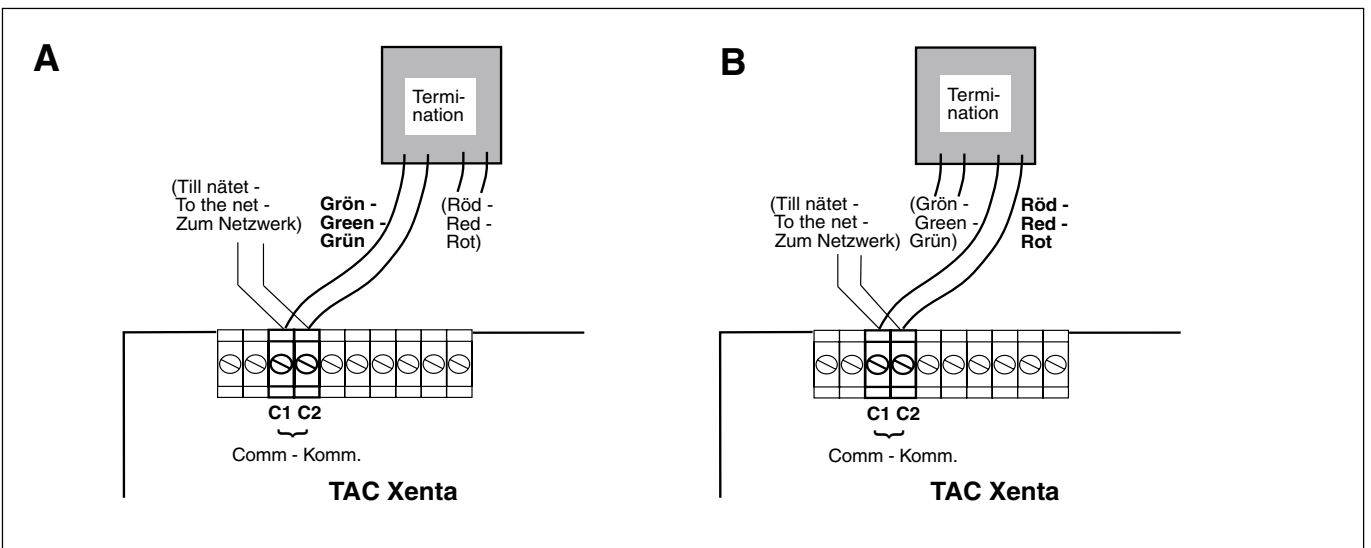

A Fri topologi, enkelterminering: använd de **gröna** ledarna.
 Free Topology, single termination: use the **green** wires.
 Freie Topologie, einfach abgeschlossen: benutzen Sie die **grüne** Kabeln.

B Dubbelterminerad busstopologi: använd de **röda** ledarna.
 Doubly Terminated Bus Topology: use the **red** wires.
 Doppelt abgeschlossene Bustopologie: benutzen Sie die **rote** Kabeln.

Observera! Figuren visar endast generella inkopplingar. För detaljer, se dokumentationen till de specifika enheterna.

Note! The figure only shows connections in general. For further details, please refer to the documentation on the specific units.

Anmerkung! Die Abbildung zeigt lediglich die allgemeine Klemmenbelegung. Weitere Einzelheiten gehen aus der Dokumentation der Gerätes hervor.

Artikelnummer - Part number - Bestellnummer
 0-073-0905

LONWORKS™ är ett varumärke för Echelon Corp., California, USA.
 LONWORKS™ is a trademark for Echelon Corp., California, USA.
 LONWORKS™ ist ein Warenzeichen von Echelon Corp., California, USA.